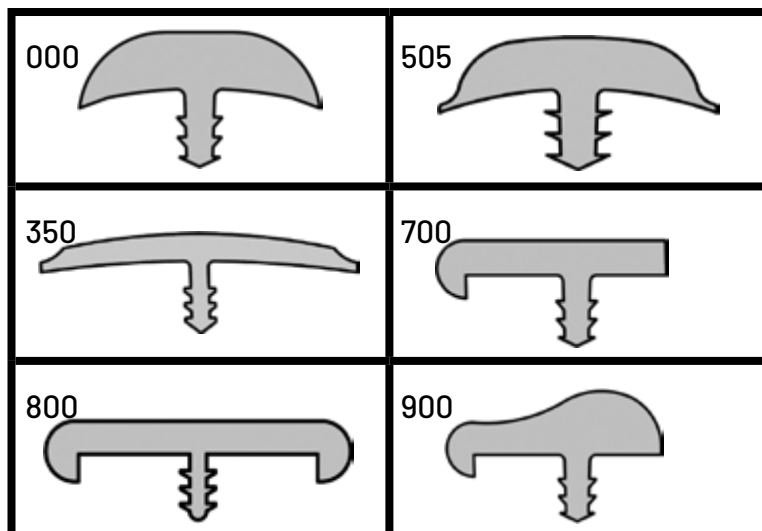

PRODUITS PROTECNIC

Bandes de chant flexibles

Bandes de chant flexibles

Notre gamme comprend des bandes de chant en PVC et en caoutchouc de différentes duretés. Ces bandes de chant sont idéales pour s'adapter à des formes complexes.

La possibilité de combiner différents matériaux permet d'obtenir des profils très adaptables à toutes les situations. Des meubles pour enfants avec un renforcement supplémentaire aux camping-cars et aux caravanes.

Matériau bi-composant

La combinaison de matières plastiques permet d'obtenir une dureté optimale D. SHORE 95

Matériau monocomposant

Nous obtenons une dureté D. SHORE 90

Avda. Alemania,8, 03420
Castalla, (Alicante) Spain