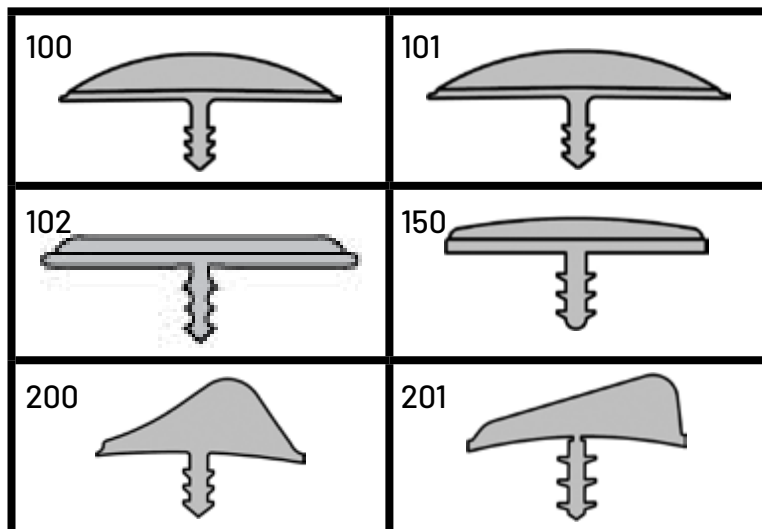

PRODUITS PROTECNIC

Bandes de chant flexibles

Bandes de chant flexibles

Notre gamme comprend des bandes de chant en PVC et en caoutchouc de différentes duretés. Ces bandes de chant sont idéales pour s'adapter à des formes complexes.

Matériau bi-composant

La combinaison de matières plastiques permet d'obtenir une dureté optimale D. SHORE 95

Matériau monocomposant

Nous obtenons une dureté D. SHORE 90

Avda. Alemania,8, 03420
Castalla, (Alicante) Spain